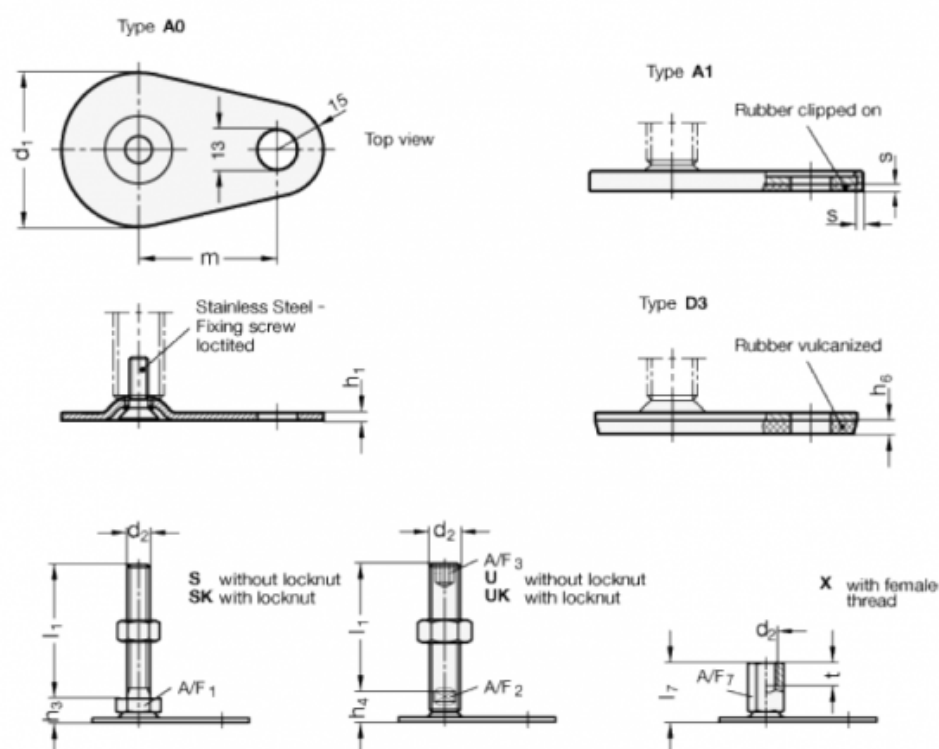

Varenummer: 204260M16125D3U

Beskrivelse: E+G Justerfod
GN 42-60-M16-125-D3-U

Note: U Uden møtrik, sekskant i toppen, spændeflade i bunden

Mål

$$A/F2 = 12$$

$$A/F3 = 8$$

$$d1 = 60$$

$$d2 = M16$$

$$h1 = 2.5$$

$$h4 = 17$$

$$h6 = 4.5$$

$$l1 = 125$$

$$m = 50$$

$$s =$$